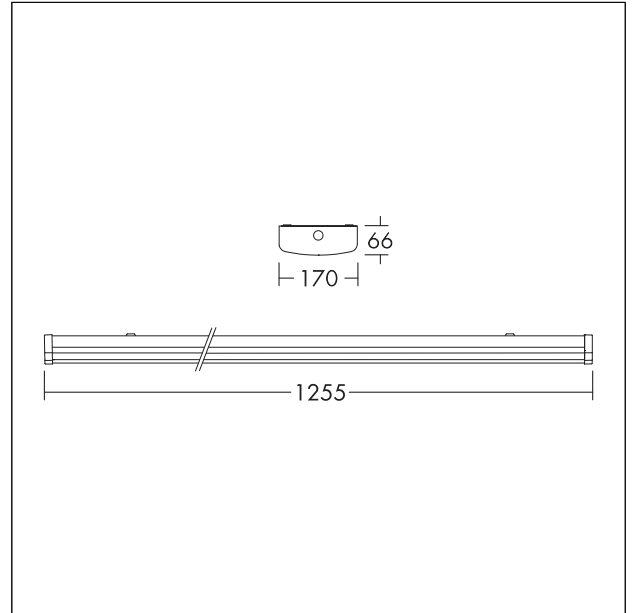

TE_FREJAVARIOFLEX_M_M.wmf