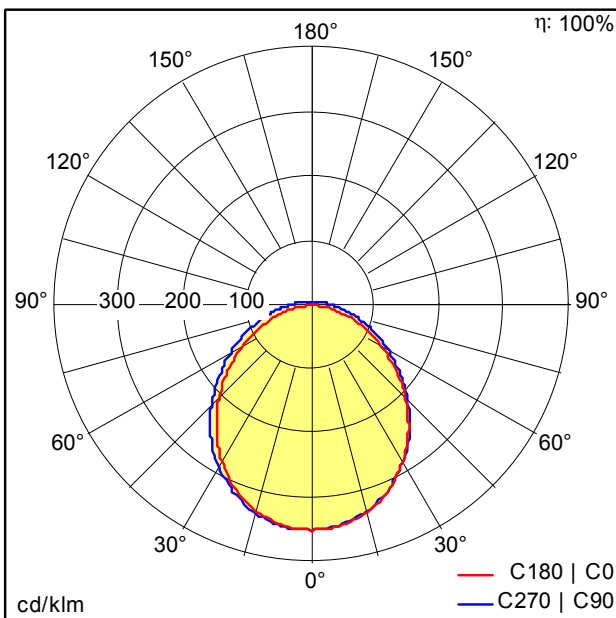

Lysfordeling

STD - standard

TE_FREJA_VARIOFLEX_1200_4200_840_FLEX1.ltd

- Lyskilde: LED
- Lysutbytte fra armatur*: 4196 lm
- Armatureffektivitet*: 145 lm/W
- Ra min.: 80
- Motsvarende fargetemperatur: 3000-4000 Kelvin
- Chromaticity tolerance (initial MacAdam): 3
- Rated median useful life*: L70 100000h at 25°C
- Forkobling: 1x LED_Con
- Luminaire input power*: 29 W Effektfaktor = 0,9
- Dimming: Fixed output
- Total harmonic distortion (THD): 20,00 %

Alle verdier merket med * er merkeverdi. Luminous flux and connected electrical load are subject to an initial tolerance of +/- 10%. Med mindre annet er oppgitt, gjelder verdiene for en omgivelsestemperatur på 25 °C.